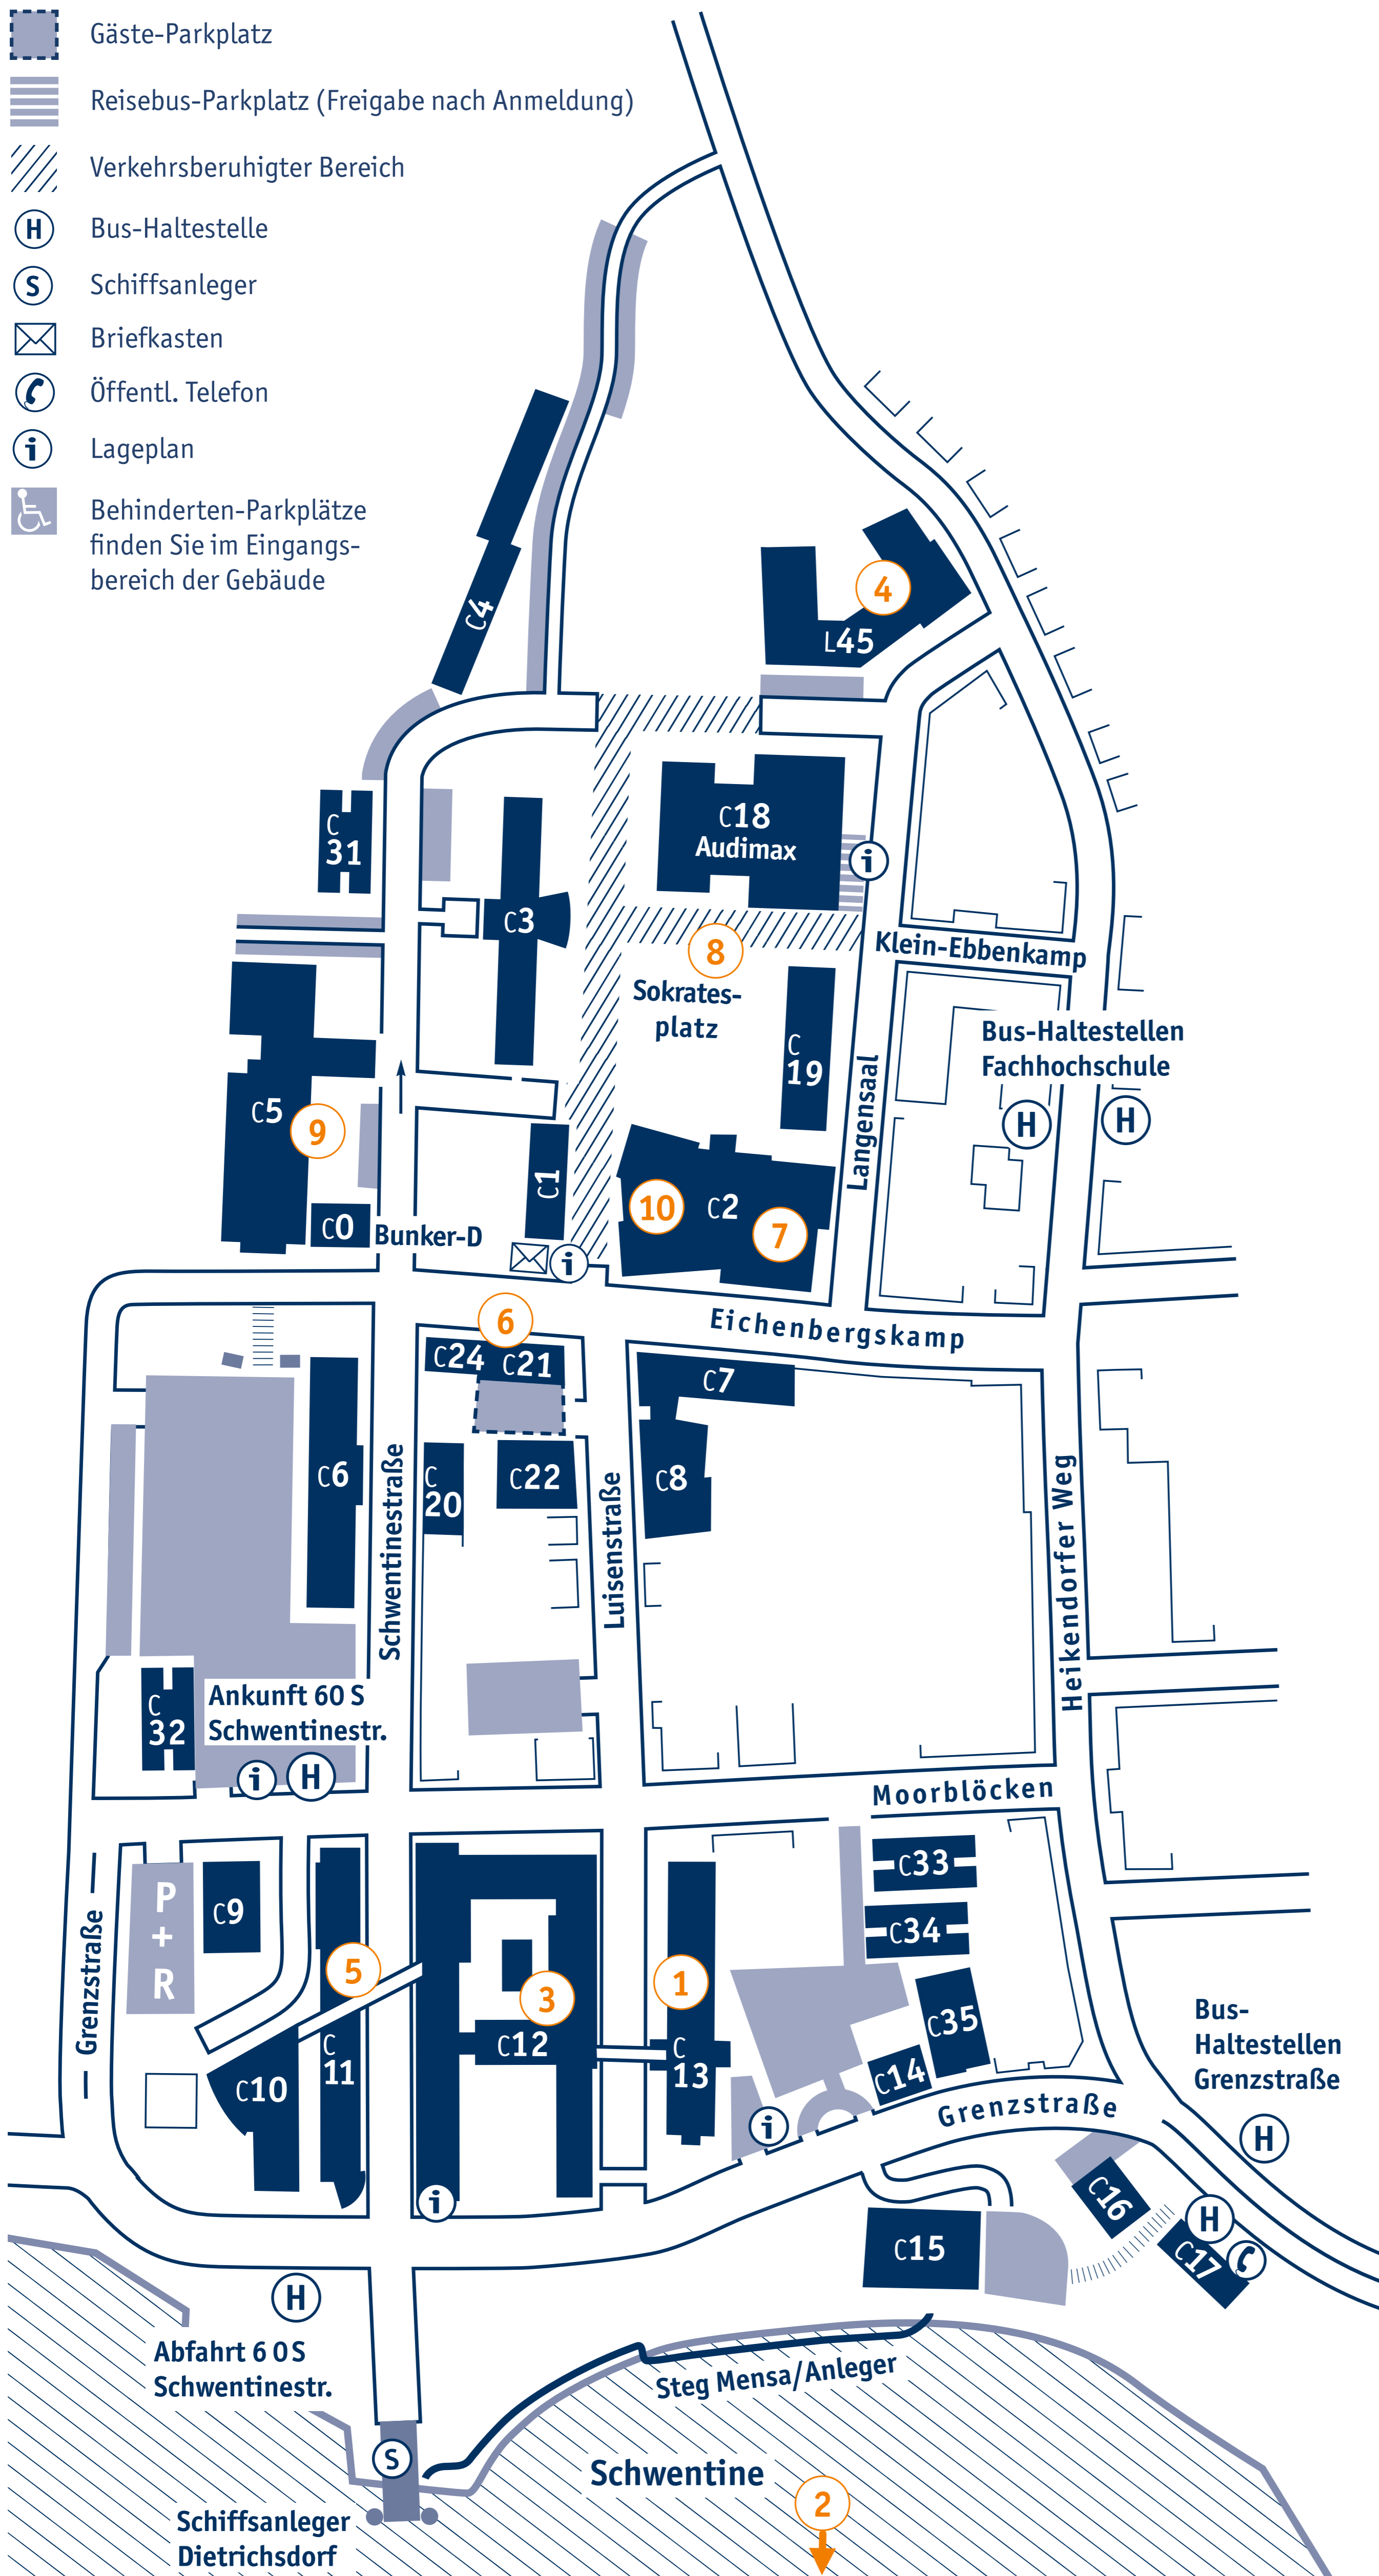

# Festival der Wissenschaft

**Fachhochschule Kiel**  
Hochschule für Angewandte Wissenschaften

-  Kfz-Parkplatz (Zufahrt über Schranken)
-  Gäste-Parkplatz
-  Reisebus-Parkplatz (Freigabe nach Anmeldung)
-  Verkehrsberuhigter Bereich
-  Bus-Haltestelle
-  Schiffsanleger
-  Briefkasten
-  Öffentl. Telefon
-  Lageplan
-  Behinderten-Parkplätze  
finden Sie im Eingangsbereich der Gebäude

- 1 AUV-Labor**  
Gebäude C13  
Grenzstraße 5
- 2 Straßenbaulabor**  
Gebäude 10A  
Wischhofstraße 1-3
- 3 Link-Labor**  
Gebäude C12  
Grenzstraße 3
- 4 Jugendcampus**  
Gebäude L45  
Langensaal 45
- 5 Blitzlabor**  
Gebäude C11  
Schwentinestraße 3
- 6 Computermuseum**  
Gebäude C21  
Eichenbergskamp 8
- 7 Mediendom**  
Gebäude C2  
Sokratesplatz 6
- 8 FH-Oldtimer**  
Sokratesplatz vor Gebäude C18
- 9 Raceyard**  
Gebäude C05  
Schwentinestraße 13
- 10 American Diner**  
Gebäude C2  
Sokratesplatz 6