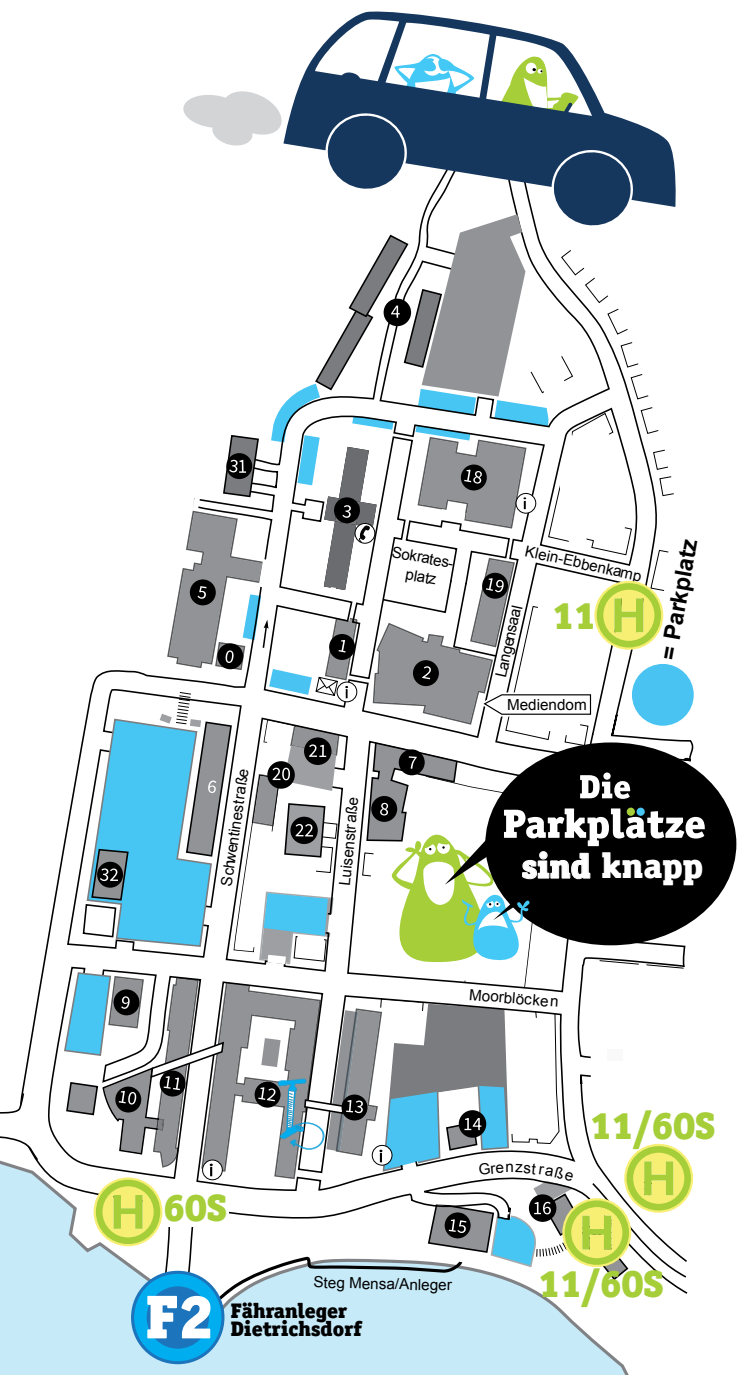

Diese Wege führen zur FH Kiel

Barrierefreier- & Familien-Campusplan auf fh-kiel.de/anfahrt

Viele Wege führen zur Fachhochschule !!!

Schwentine-fähre

Reventlou-brücke

Buslinien:
11/60S
100/101
2

Adresse
Fachhochschule Kiel
Sokratesplatz 1
24119 Kiel

Die Mitfahrzentrale

Alle Infos zum Semesterticket

Luft raus?
Eine Fahrradpumpe findest Du in der FH-Bibliothek und auf dem Campus zwischen C12 & C13

Fähranleger Dietrichsdorf

Schwentinefähre **F2** pendelt zwischen:
 • Reventlou (Westufer)
 • Dietrichsdorf (FH)
 • Wellingdorf
 Fahrradmitnahme im Semesterticket inklusive

Schöne Fahrradrouten

Empfohlene Routen auf www.GPSies.com
 Suchbegriff: FH Kiel

Bushaltestellen am Campus

- Linie **60S**: Grenzstr., Schwentinestr.
- Linie **11**: Grenzstr., Fachhochschule
- Linie **100/101**: Tiefe Allee, Lüderitzstr. (10 min Fußweg)
- Linie **2**: Wischhofstr., Boksberg