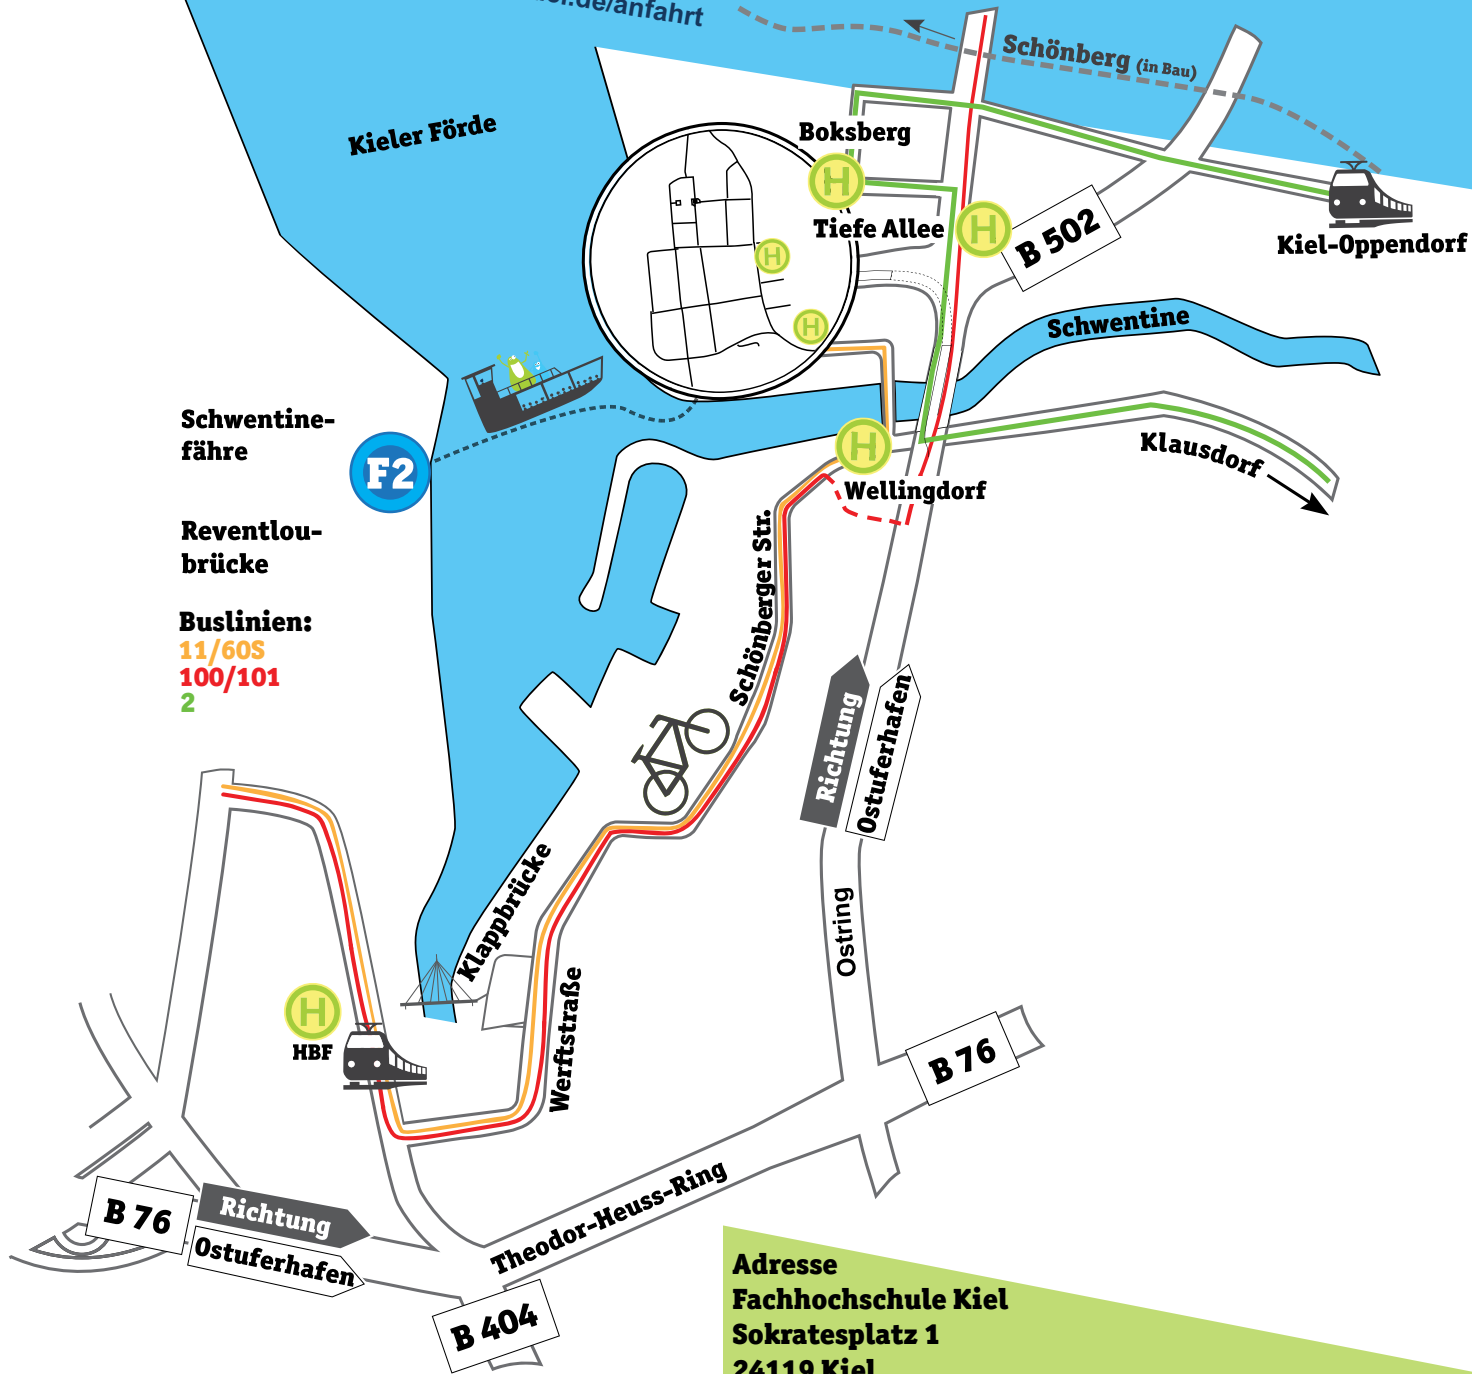

Diese Wege führen zur FH Kiel

Barrierefreier- & Familien-Campusplan auf fh-kiel.de/anfahrt

Viele Wege führen zur Fachhochschule !!!

Schwentine-fähre

Reventlou-brücke

Buslinien:
11/60S
100/101
2

Adresse
Fachhochschule Kiel
Sokratesplatz 1
24119 Kiel

Die Mitfahrzentrale

Alle Infos zum Semesterticket

Luft raus?
Eine Fahrradpumpe findest Du in der FH-Bibliothek und auf dem Campus zwischen C12 & C13

Fähranleger Dietrichsdorf

Schwentinefähre **F2** pendelt zwischen:
 • Reventlou (Westufer)
 • Dietrichsdorf (FH)
 • Wellingdorf
 Fahrradmitnahme im Semesterticket inklusive

Schöne Fahrradrouten

Empfohlene Routen auf www.GPSies.com
 Suchbegriff: FH Kiel

Bushaltestellen am Campus

- Linie **60S**: Grenzstr., Schwentinestr.
- Linie **11**: Grenzstr., Fachhochschule
- Linie **100/101**: Tiefe Allee, Lüderitzstr. (10 min Fußweg)
- Linie **2**: Wischhofstr., Boksberg