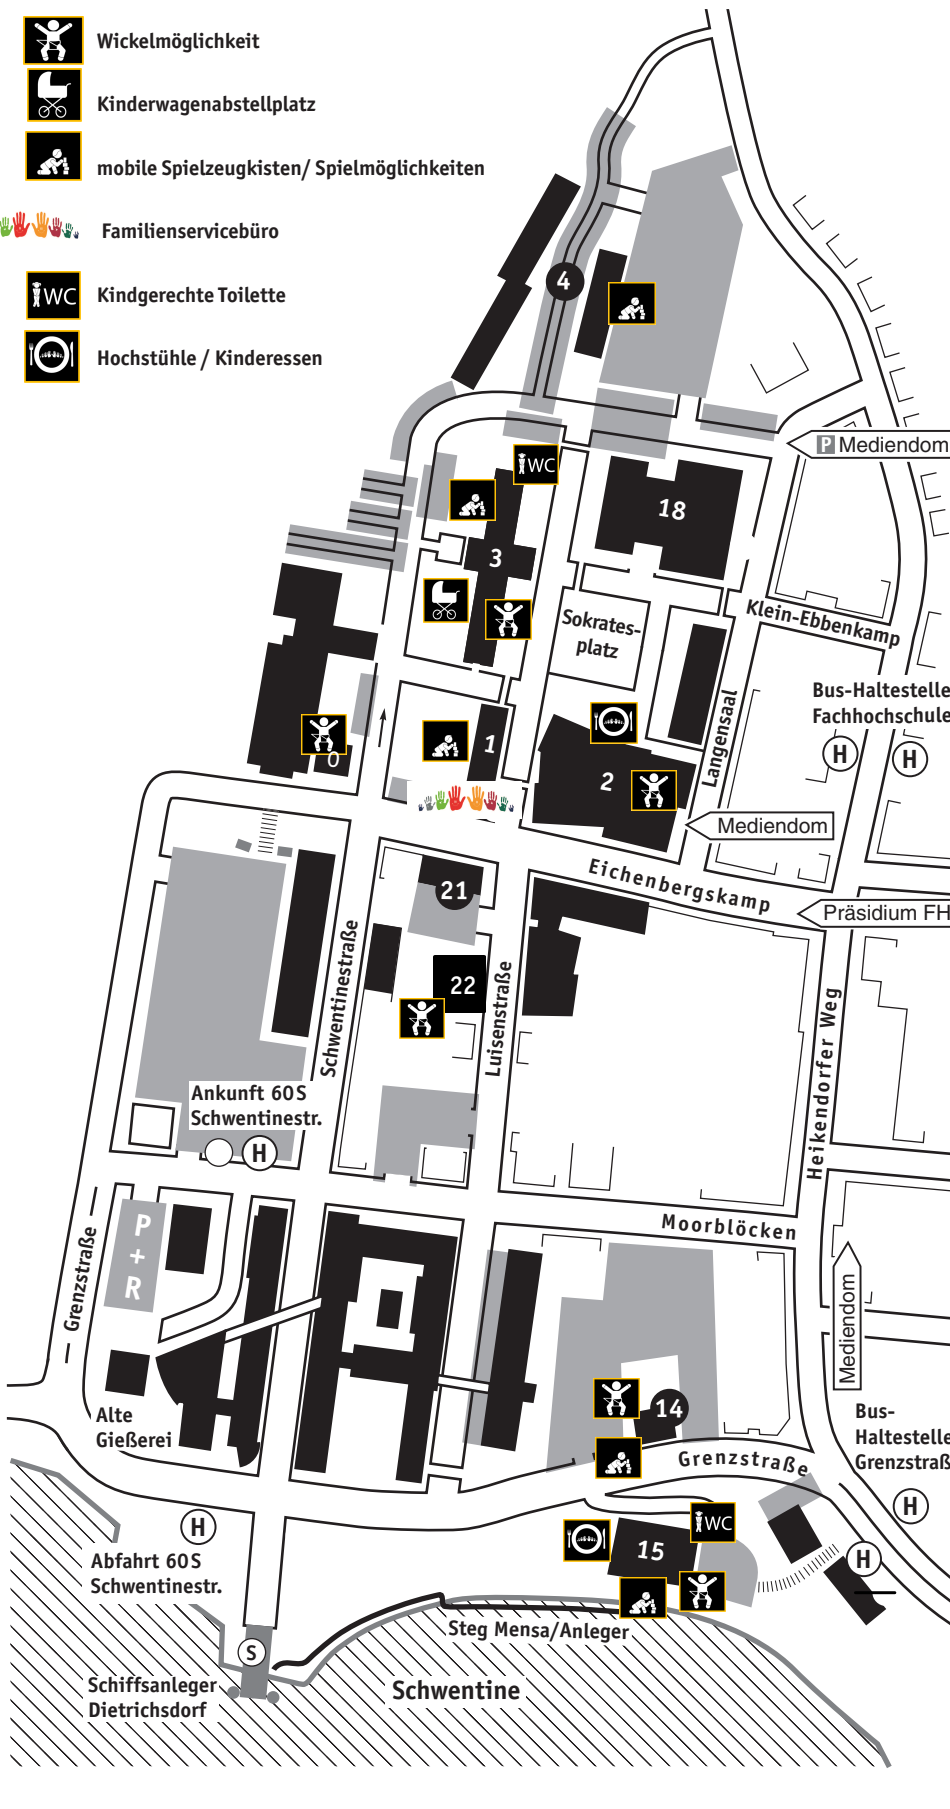

CAMPUS KIEL-DIETRICHSDORF

Familien- Campusplan

Wickelmöglichkeit

Kinderwagenabstellplatz

mobile Spielzeugkisten/ Spielmöglichkeiten

Familienservicebüro

Kindgerechte Toilette

Hochstühle / Kinderessen

Bunker-D (0):
Wickelmöglichkeit (Beh.-WC)

Verwaltung, Zentrale (1):
Familienservicebüro (EG), mobile Spielzeugkisten (Sozialraum, 1. OG)

Cafeteria (2):
Hochstühle

Hörsaalgebäude, großes (2):
Still- und Wickelmöglichkeit (Sanitätsraum), Hochstühle

Mediendom (2):
Kindgerechte Toilette

Kindertagesstätte mit Eltern- Kind- Raum (14):
Still- und Wickelmöglichkeit, Spielmöglichkeit

ASTa (4):
Spielmöglichkeit während der ASTa-Öffnungszeiten

Mensa (15):
Wickelmöglichkeit, Kindgerechte Toilette (Beh.-WC), Spielmöglichkeit, Hochstühle/Kinderessen

Soziale Arbeit und Gesundheit, Fachbereich (3):
Wickelmöglichkeit, Kindgerechte Toilette (Beh.-WC, 4.10), mobile Spielzeugkiste (Aufenthaltsraum, 5.27)

Seminargebäude (22):
Wickelmöglichkeit (Beh.-WC, 1. OG)