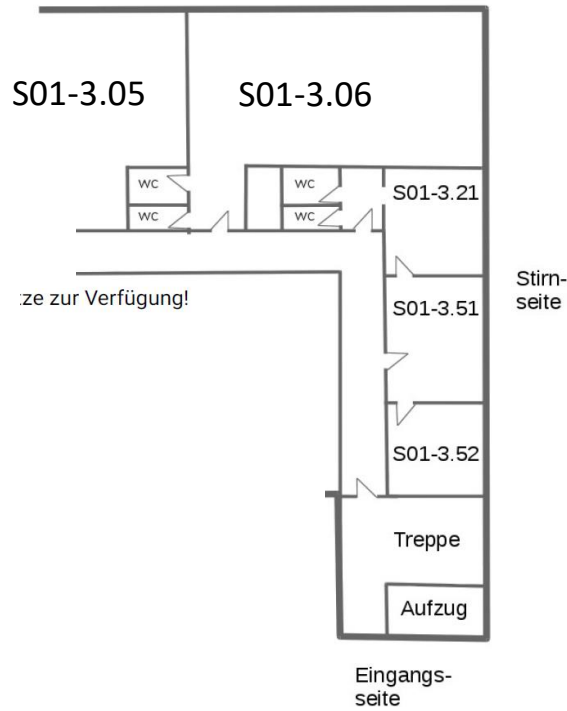

Zugang „Seehafen“

Seminarräume im Seehafen Kiel (Gebäude S01)

Ostufershafen 15

Eingang: Tür an der linken Seite

Im Gebäude: mit Treppe oder Fahrstuhl in den 3. Stock

**Seminarräume: S01-3.05
S01-3.06
S01-3.21
S01-3.51
S01-3.52**