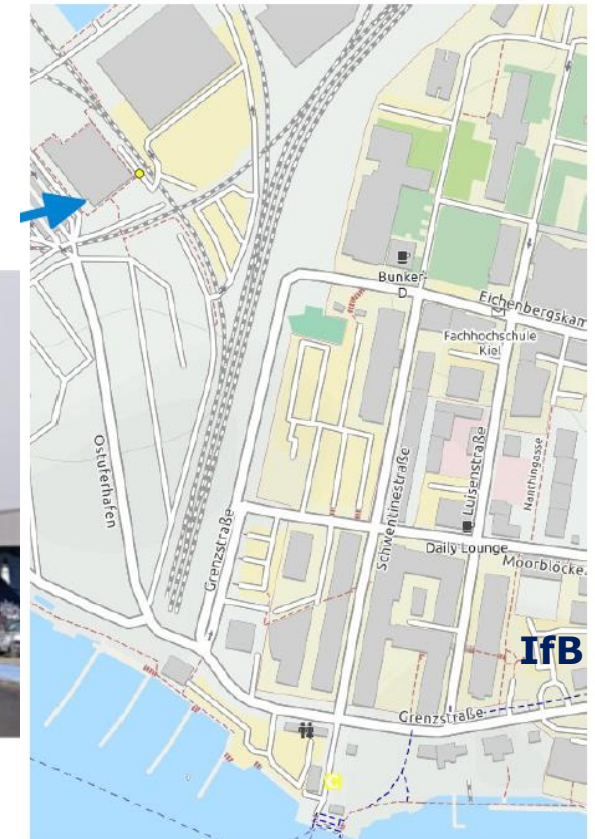

Zugang „Seehafen“

Seminarräume im Seehafen Kiel (Gebäude S01)

Ostufershafen 15

Eingang: Tür an der linken Seite

Im Gebäude: mit Treppe oder Fahrstuhl in den 3. Stock

**Seminarräume: S01-3.05
S01-3.06
S01-3.21
S01-3.51
S01-3.52**

Eingang

Bitte den Bürgersteig benutzen!
Es stehen KEINE Parkplätze zur Verfügung
ACHTUNG: Teilweise starker Lkw-Verkehr

© OpenStreetMap-Mitwirkende. Lizenziert als CC BY-SA.
Siehe: openstreetmap.org/copyright
opendatacommons.org creativecommons.org
2019-08-08